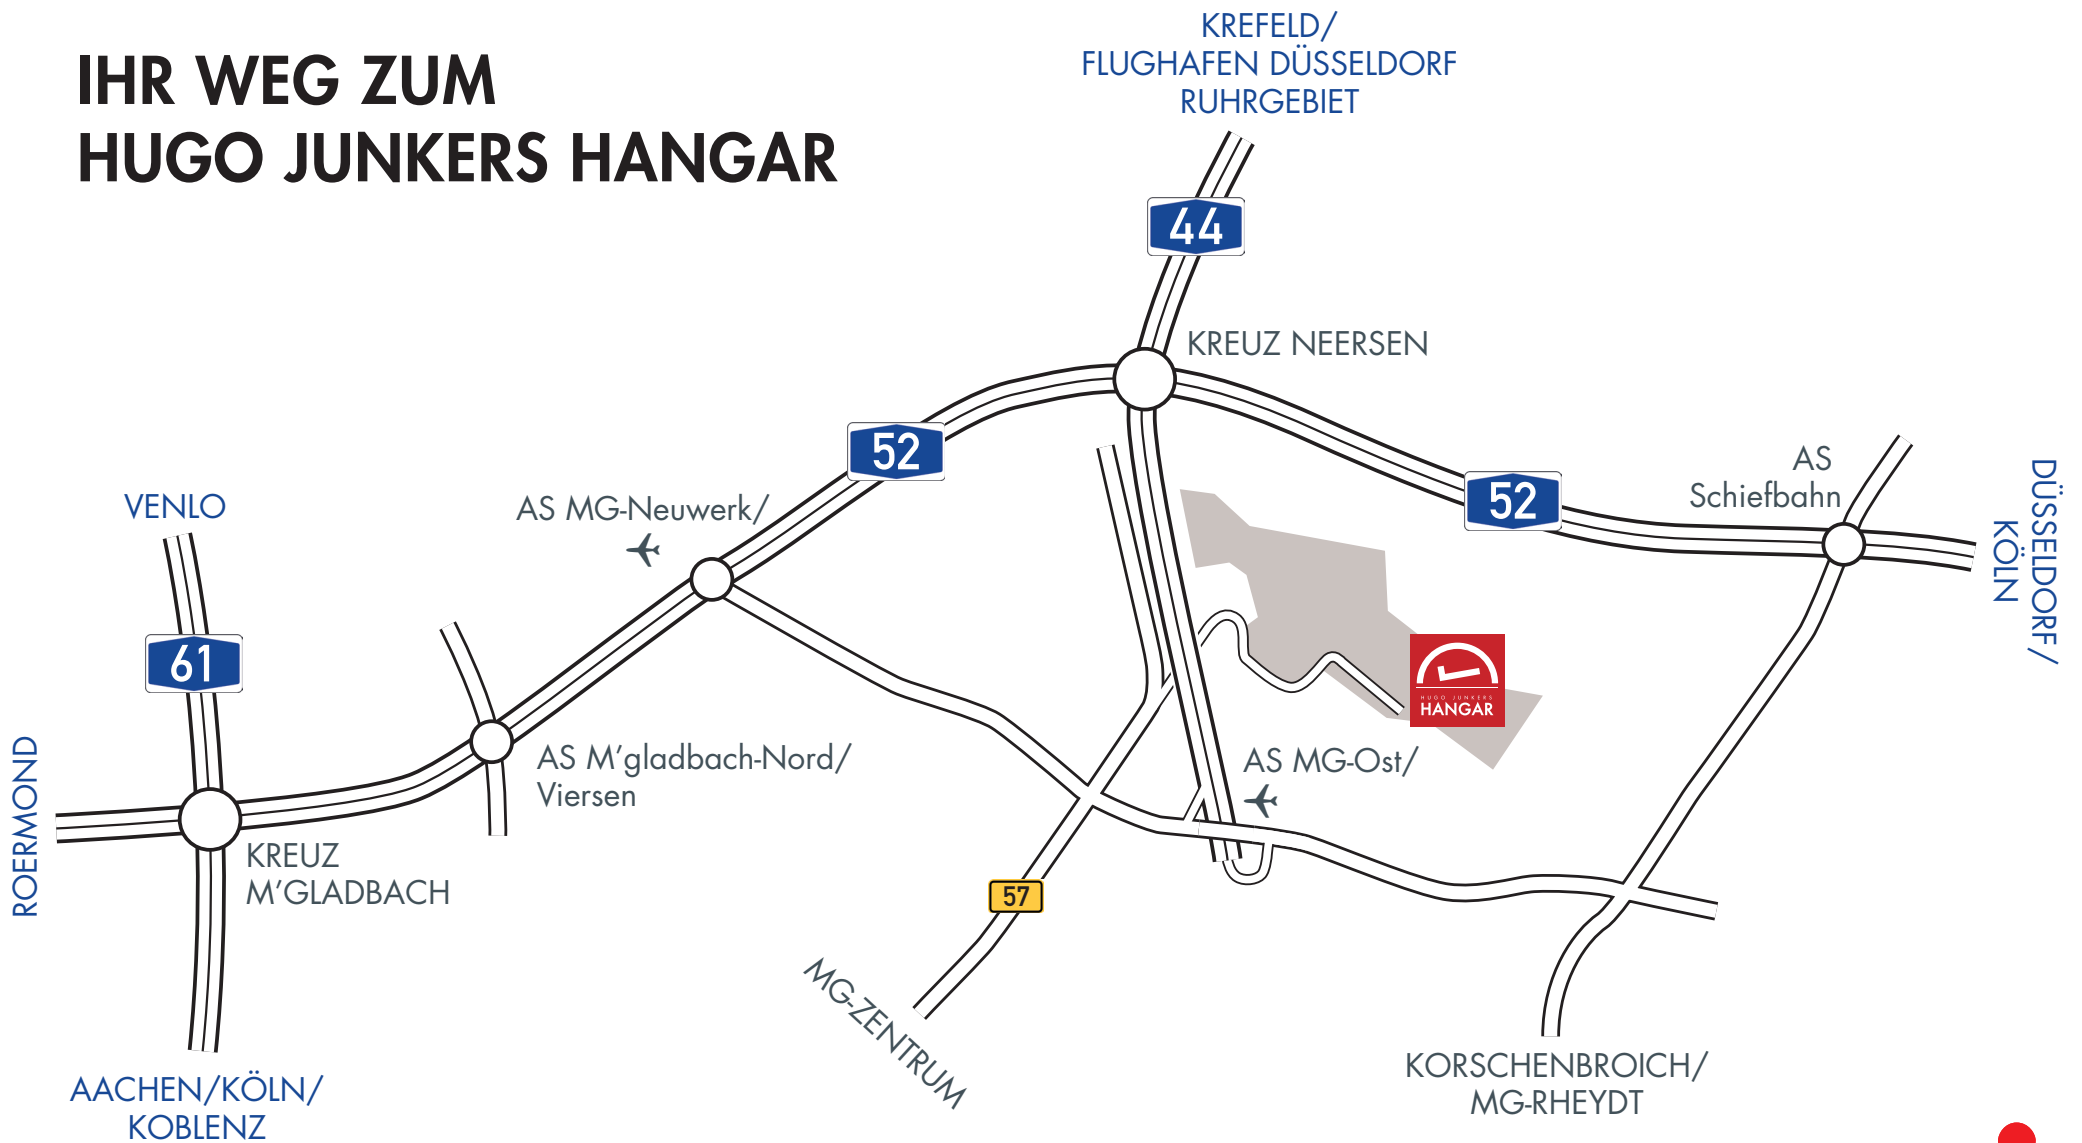

IHR WEG ZUM HUGO JUNKERS HANGAR

Auf den Autobahnen und innerstädtischen Straßen
der Beschilderung „Flughafen ✈“ folgen.

Anschrift: Hugo Junkers Hangar · Flughafenstraße 101 · 41066 Mönchengladbach
www.hugo-junkers-hangar.de